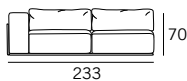

# S-PERLA SOFA

Design Silvia Prevedello

**Two-seater sofa 206**  
Divano 2 posti

**Three-seater sofa 236**  
Divano 3 posti

**Three-seater maxi sofa 266**  
Divano 3 posti maxi

**Two-seater element 173 LH**  
Elemento 2 posti

**Two-seater element 203 LH**  
Elemento 2 posti

**Three-seater element 233 LH**  
Elemento 3 posti

**Three-seater element 263 LH**  
Elemento 3 posti

**One-seater element 103 LH**  
Elemento 1 posto

**One-seater element 118 LH**  
Elemento 1 posto