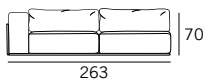

# S-PERLA SOFA

Design Silvia Prevedello

**Two-seater sofa 206**  
Divano 2 posti

**Three-seater sofa 236**  
Divano 3 posti

**Three-seater maxi sofa 266**  
Divano 3 posti maxi

**Two-seater element 173 LH**  
Elemento 2 posti

**Two-seater element 203 LH**  
Elemento 2 posti

**Three-seater element 233 LH**  
Elemento 3 posti

**Three-seater element 263 LH**  
Elemento 3 posti

**One-seater element 103 LH**  
Elemento 1 posto

**One-seater element 118 LH**  
Elemento 1 posto