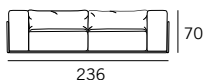

Three-seater sofa 236
Divano 3 posti