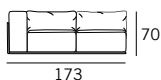

# S-PERLA SOFA

Design Silvia Prevedello

**Two-seater sofa 206**  
Divano 2 posti

**Three-seater sofa 236**  
Divano 3 posti

**Three-seater maxi sofa 266**  
Divano 3 posti maxi

**Two-seater element 173 LH**  
Elemento 2 posti

**Two-seater element 203 LH**  
Elemento 2 posti

**Three-seater element 233 LH**  
Elemento 3 posti

**Three-seater element 263 LH**  
Elemento 3 posti

**One-seater element 103 LH**  
Elemento 1 posto

**One-seater element 118 LH**  
Elemento 1 posto