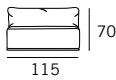

**Two-seater element 203 LH**  
Elemento 2 posti

**Three-seater element 233 LH**  
Elemento 3 posti

**Three-seater element 263 LH**  
Elemento 3 posti

**One-seater element 103 LH**  
Elemento 1 posto

**One-seater element 118 LH**  
Elemento 1 posto

**One-seater element 133 LH**  
Elemento 1 posto

**One-seater element 148 LH**  
Elemento 1 posto

**Central element 70**  
Elemento centrale

**Central element 85**  
Elemento centrale

**Central element 100**  
Elemento centrale

**Central element 115**  
Elemento centrale

**Central element 130**  
Elemento centrale

**Peninsula .**  
Penisola 103 Sx

**Peninsula .**  
Penisola 133 Dx

**Pouf 70x103**

**Pouf 103x103**

DIMENSIONS  
110 cm x 70 cm  
H seat: 40 cm