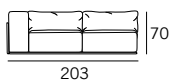

# S-PERLA SOFA

Design Silvia Prevedello

**Two-seater sofa 206**  
Divano 2 posti

**Three-seater sofa 236**  
Divano 3 posti

**Three-seater maxi sofa 266**  
Divano 3 posti maxi

**Two-seater element 173 LH**  
Elemento 2 posti

**Two-seater element 203 LH**  
Elemento 2 posti

**Three-seater element 233 LH**  
Elemento 3 posti

**Three-seater element 263 LH**  
Elemento 3 posti

**One-seater element 103 LH**  
Elemento 1 posto

**One-seater element 118 LH**  
Elemento 1 posto