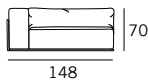

**Two-seater element 203 LH**  
Elemento 2 posti

**Three-seater element 233 LH**  
Elemento 3 posti

**Three-seater element 263 LH**  
Elemento 3 posti

**One-seater element 103 LH**  
Elemento 1 posto

**One-seater element 118 LH**  
Elemento 1 posto

**One-seater element 133 LH**  
Elemento 1 posto

**One-seater element 148 LH**  
Elemento 1 posto

**Central element 70**  
Elemento centrale

**Central element 85**  
Elemento centrale

**Central element 100**  
Elemento centrale

**Central element 115**  
Elemento centrale

**Central element 130**  
Elemento centrale

**Peninsula .**  
Penisola 103 Sx

**Peninsula .**  
Penisola 133 Dx

**Pouf 70x103**

**Pouf 103x103**

DIMENSIONS  
110 cm x 70 cm  
H seat: 40 cm