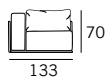

**One-seater element 133 LH**  
Elemento 1 posto

**One-seater element 148 LH**  
Elemento 1 posto

**Central element 70**  
Elemento centrale

**Central element 85**  
Elemento centrale

**Central element 100**  
Elemento centrale

**Central element 115**  
Elemento centrale

**Central element 130**  
Elemento centrale

**Peninsula .**  
Penisola 103 Sx

**Peninsula .**  
Penisola 133 Dx

**Pouf 70x103**

**Pouf 103x103**

DIMENSIONS  
110 cm x 70 cm  
H seat: 40 cm