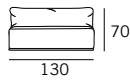

**Two-seater element 203 LH**  
Elemento 2 posti

**Three-seater element 233 LH**  
Elemento 3 posti

**Three-seater element 263 LH**  
Elemento 3 posti

**One-seater element 103 LH**  
Elemento 1 posto

**One-seater element 118 LH**  
Elemento 1 posto

**One-seater element 133 LH**  
Elemento 1 posto

**One-seater element 148 LH**  
Elemento 1 posto

**Central element 70**  
Elemento centrale

**Central element 85**  
Elemento centrale

**Central element 100**  
Elemento centrale

**Central element 115**  
Elemento centrale

**Central element 130**  
Elemento centrale

**Peninsula .**  
Penisola 103 Sx

**Peninsula .**  
Penisola 133 Dx

**Pouf 70x103**

**Pouf 103x103**

DIMENSIONS  
110 cm x 70 cm  
H seat: 40 cm