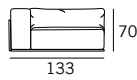

**Two-seater element 203 LH**  
Elemento 2 posti

**Three-seater element 233 LH**  
Elemento 3 posti

**Three-seater element 263 LH**  
Elemento 3 posti

**One-seater element 103 LH**  
Elemento 1 posto

**One-seater element 118 LH**  
Elemento 1 posto

**One-seater element 133 LH**  
Elemento 1 posto

**One-seater element 148 LH**  
Elemento 1 posto

**Central element 70**  
Elemento centrale

**Central element 85**  
Elemento centrale

**Central element 100**  
Elemento centrale

**Central element 115**  
Elemento centrale

**Central element 130**  
Elemento centrale

**Peninsula .**  
Penisola 103 Sx

**Peninsula .**  
Penisola 133 Dx

**Pouf 70x103**

**Pouf 103x103**

DIMENSIONS  
110 cm x 70 cm  
H seat: 40 cm