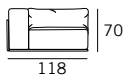

**Two-seater element 203 LH**  
Elemento 2 posti

**Three-seater element 233 LH**  
Elemento 3 posti

**Three-seater element 263 LH**  
Elemento 3 posti

**One-seater element 103 LH**  
Elemento 1 posto

**One-seater element 118 LH**  
Elemento 1 posto

**One-seater element 133 LH**  
Elemento 1 posto

**One-seater element 148 LH**  
Elemento 1 posto

**Central element 70**  
Elemento centrale

**Central element 85**  
Elemento centrale

**Central element 100**  
Elemento centrale

**Central element 115**  
Elemento centrale

**Central element 130**  
Elemento centrale

**Peninsula .**  
Penisola 103 Sx

**Peninsula .**  
Penisola 133 Dx

**Pouf 70x103**

**Pouf 103x103**

DIMENSIONS  
110 cm x 70 cm  
H seat: 40 cm